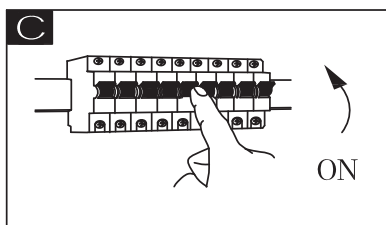

48491-36

GLOBO
LIGHTING
www.globo-lighting.com

B

GLOBO Handels GmbH
Gewerbestr. 3
A-9184 Sankt Peter Austria

DE**Lichtquelle:**

Die Lichtquelle ist nicht tauschbar, weil sie konstruktionsbedingt fest mit dem umgebenden Produkt verbunden ist.
Dieses Produkt enthält eine Lichtquelle der Energieeffizienzklasse F.