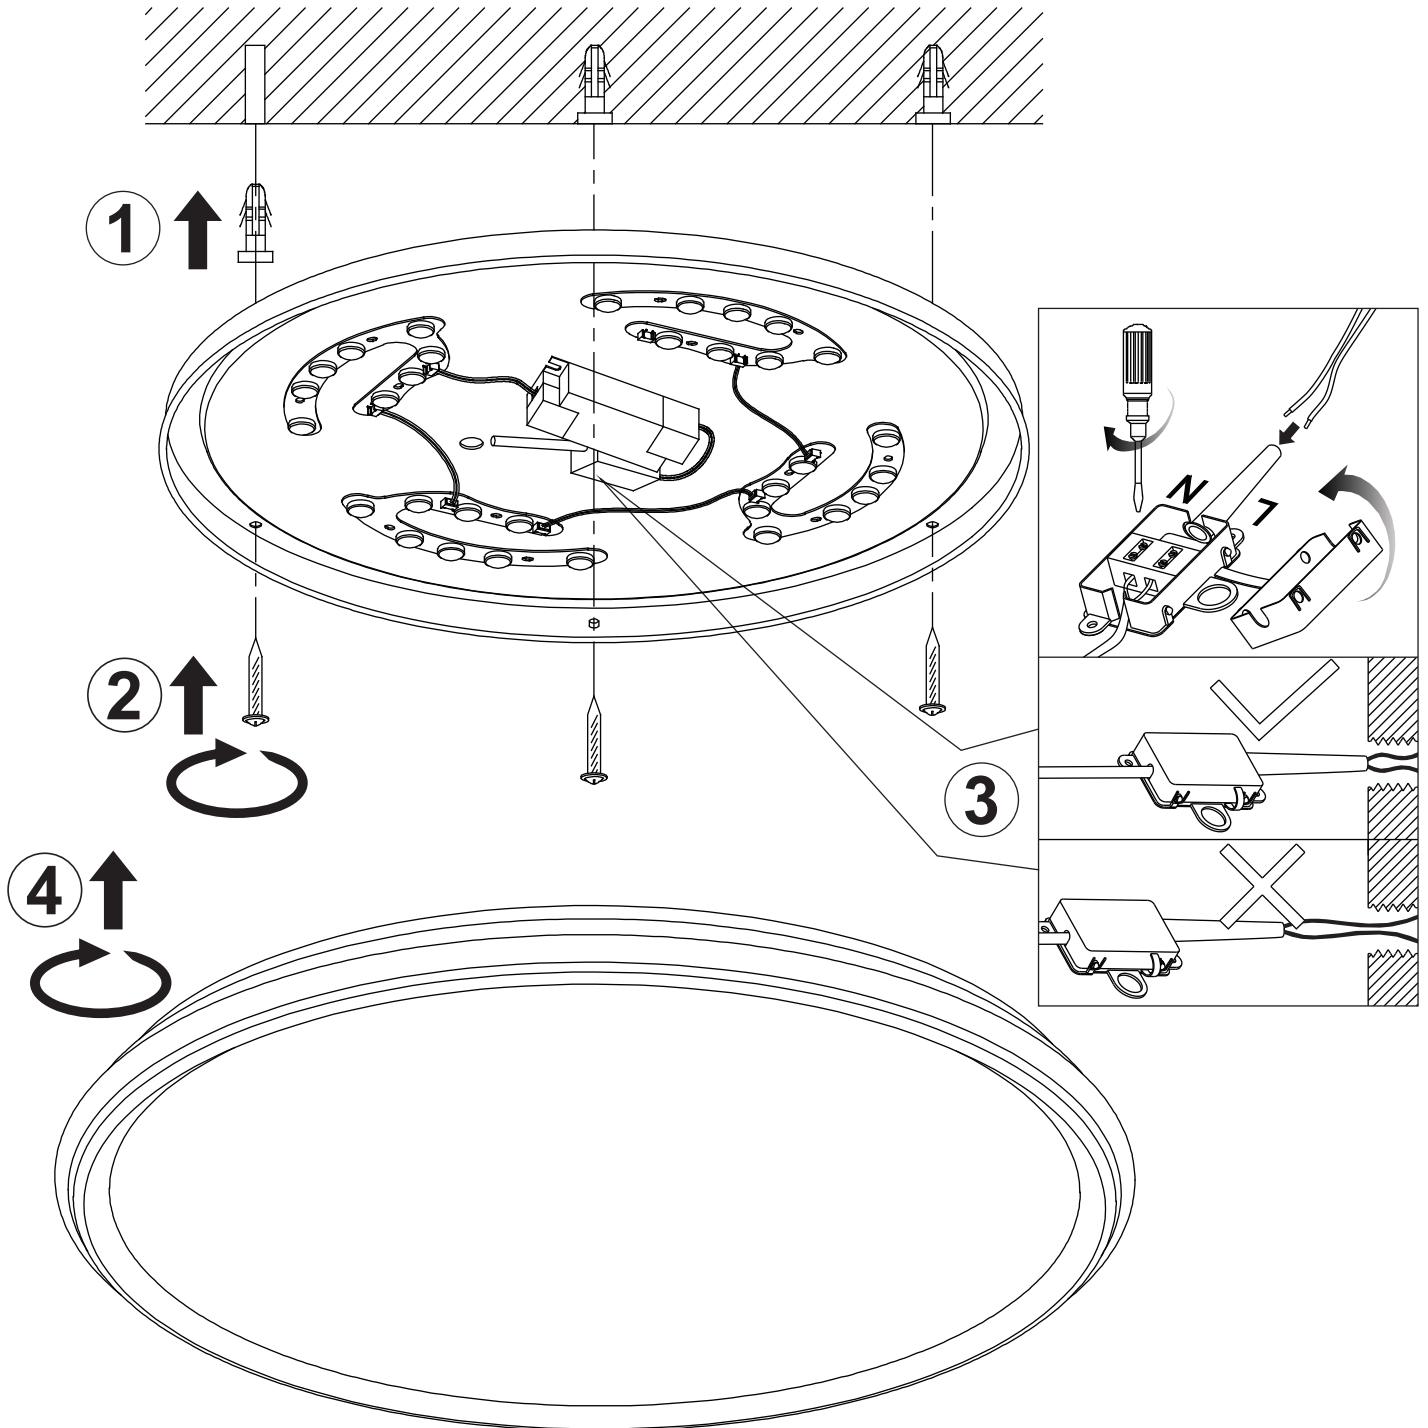

48491-36

GLOBO
LIGHTING
www.globo-lighting.com

B

GLOBO Handels GmbH
Gewerbestr. 3
A-9184 Sankt Peter Austria

DE**Lichtquelle:**

Die Lichtquelle ist nicht tauschbar, weil sie konstruktionsbedingt fest mit dem umgebenden Produkt verbunden ist.
Dieses Produkt enthält eine Lichtquelle der Energieeffizienzklasse F.